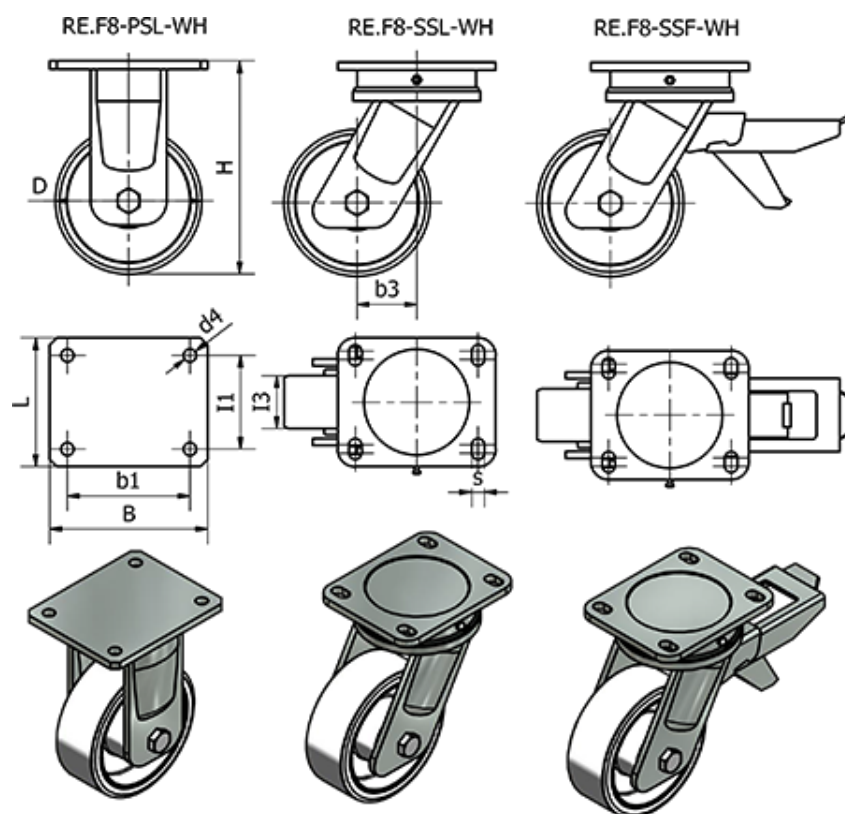

Varenummer: 2314449462

Beskrivelse: E+G kunststof hjul

RE.F8-150-SSL-WH - Drejeligt konsol u/bremse i Galvaniseret stål

## Mål

B	= 135	I3	= 45
b1	= 105	Kode	= 449462
b3	= 60	L	= 110
D	= 150	R	= 157
d4	=	Rullemodstand (N)	= 4550
Dynamisk belastning (N)	= 7500	s	= 11
H	= 210	Type	= RE.F8-150-SSL-WH
I1	= 80	Vægt (g)	= 3740